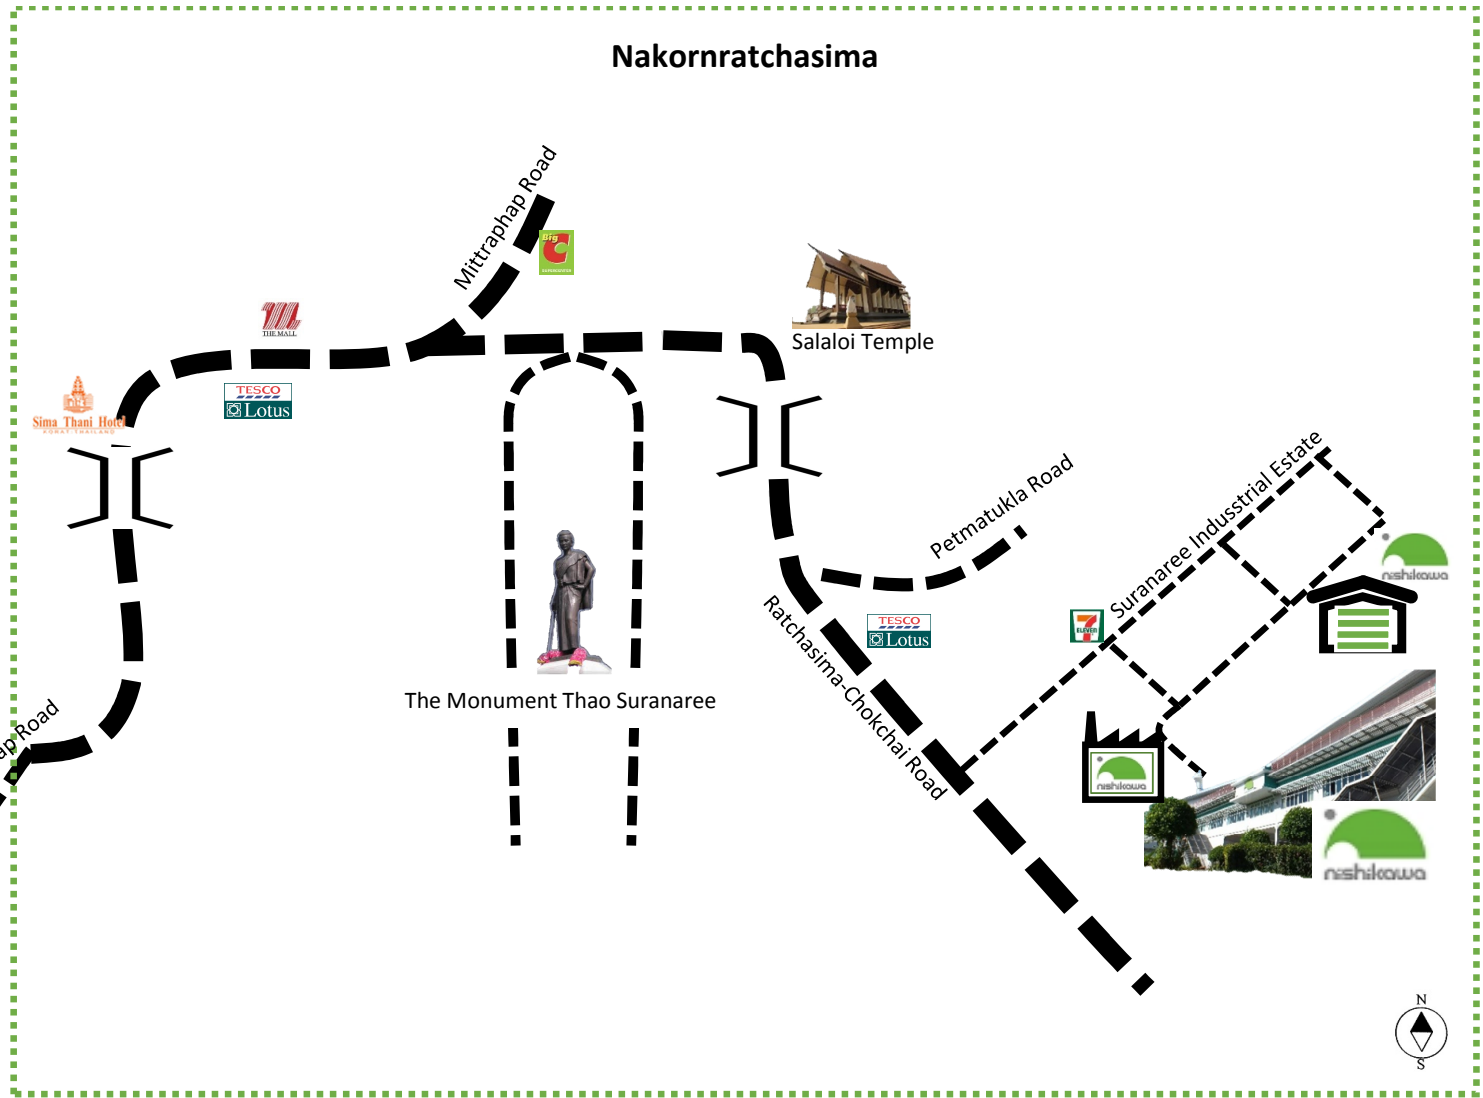

Nishikawa Tachaplalert Cooper Ltd  
**Bangkok to Nishikawa(Nakornratchasima) Map**

**Bangkok City**

**Nishikawa Office Bangkok**

12th Fl., Samaschawanich 2 (UBC II) Room No. 1201  
591 Sukhumvit 33 Klongton-Nua  
Wattana Bangkok 10110 Thailand  
TEL : +66(2)-662-3624 ~ 6  
FAX : +66(2)-662-3627

**Warehouse Nishikawa (3 Rai )**

729 Moo 3 Ratchasima-Chokchai Road  
Thumbol Nuongbuasala Amphur Muang  
Nakornratchasima 30000 Thailand